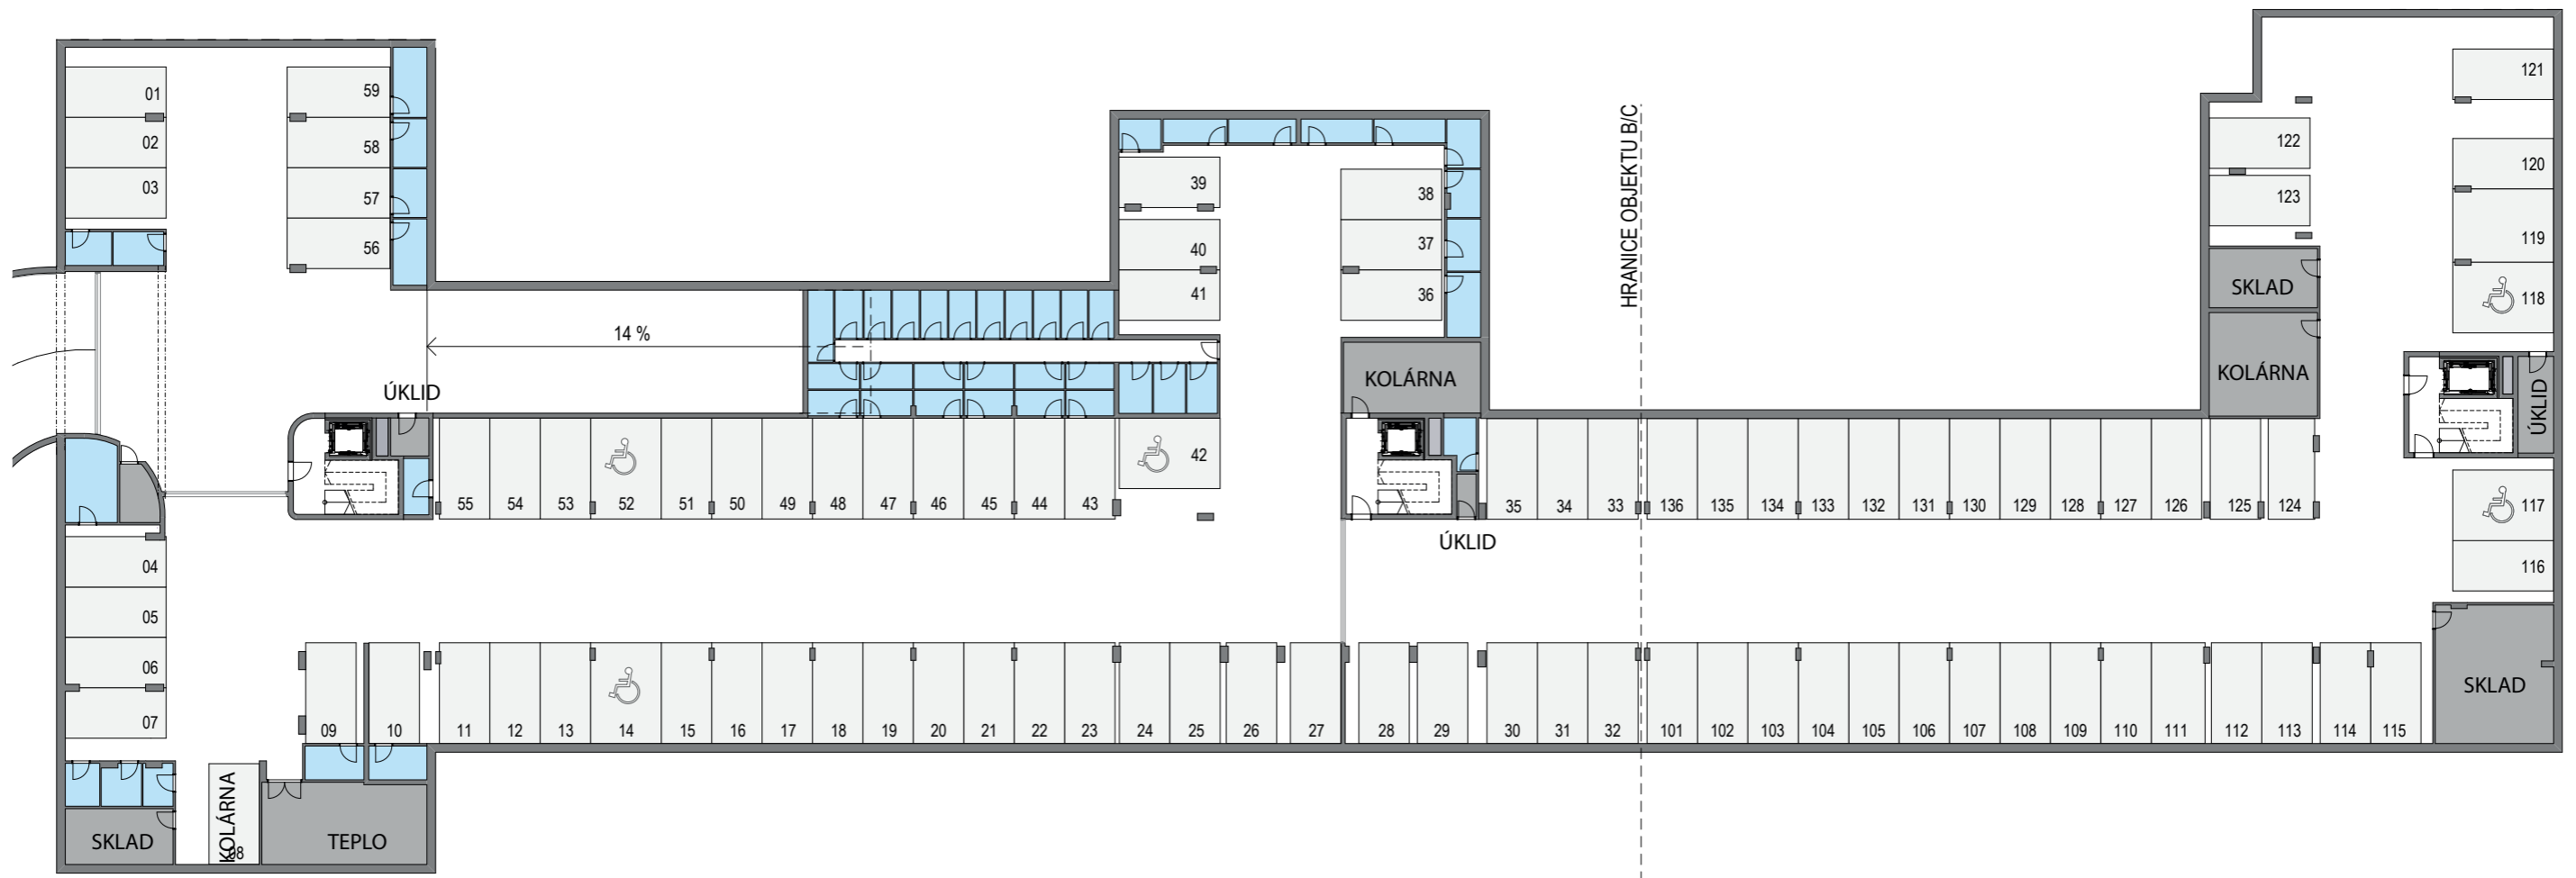

NOVÉ BYTY

Green Port Strašnice

CELKOVÝ PŮDORYS

TYP

1.PP

PODLAŽÍ

www.jrd.cz
731 555 555