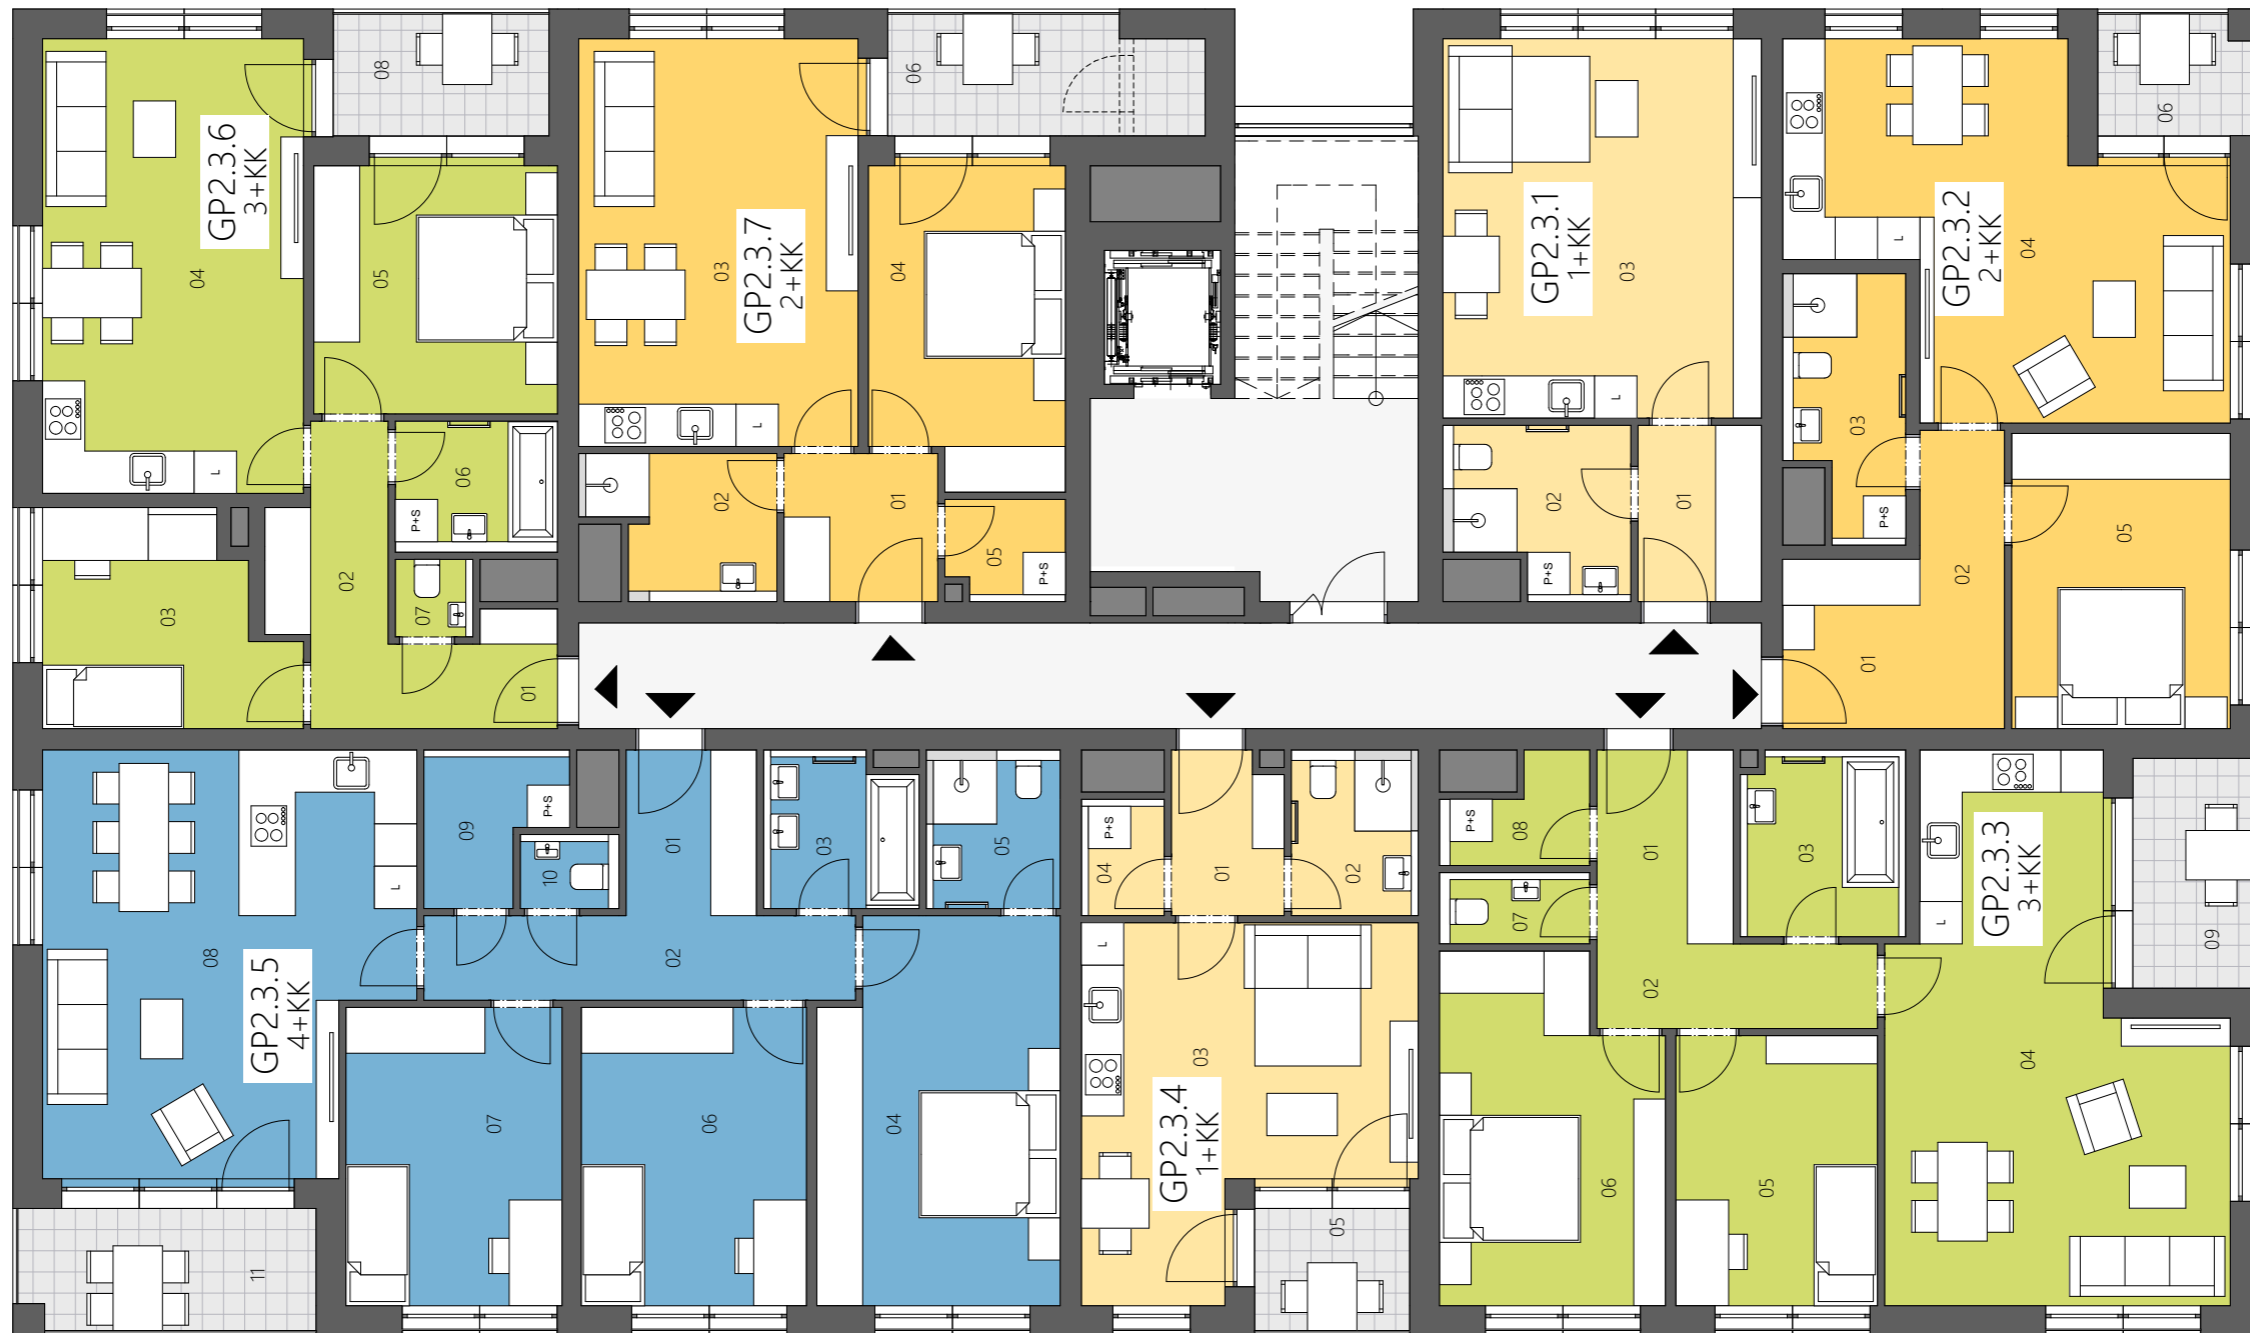

NOVÉ BYTY
**Green Port
Strašnice**

OBJEKT GP2

**CELKOVÝ
PŮDORYS**

TYP

3.NP

PODLAŽÍ

www.jrd.cz
731 555 555