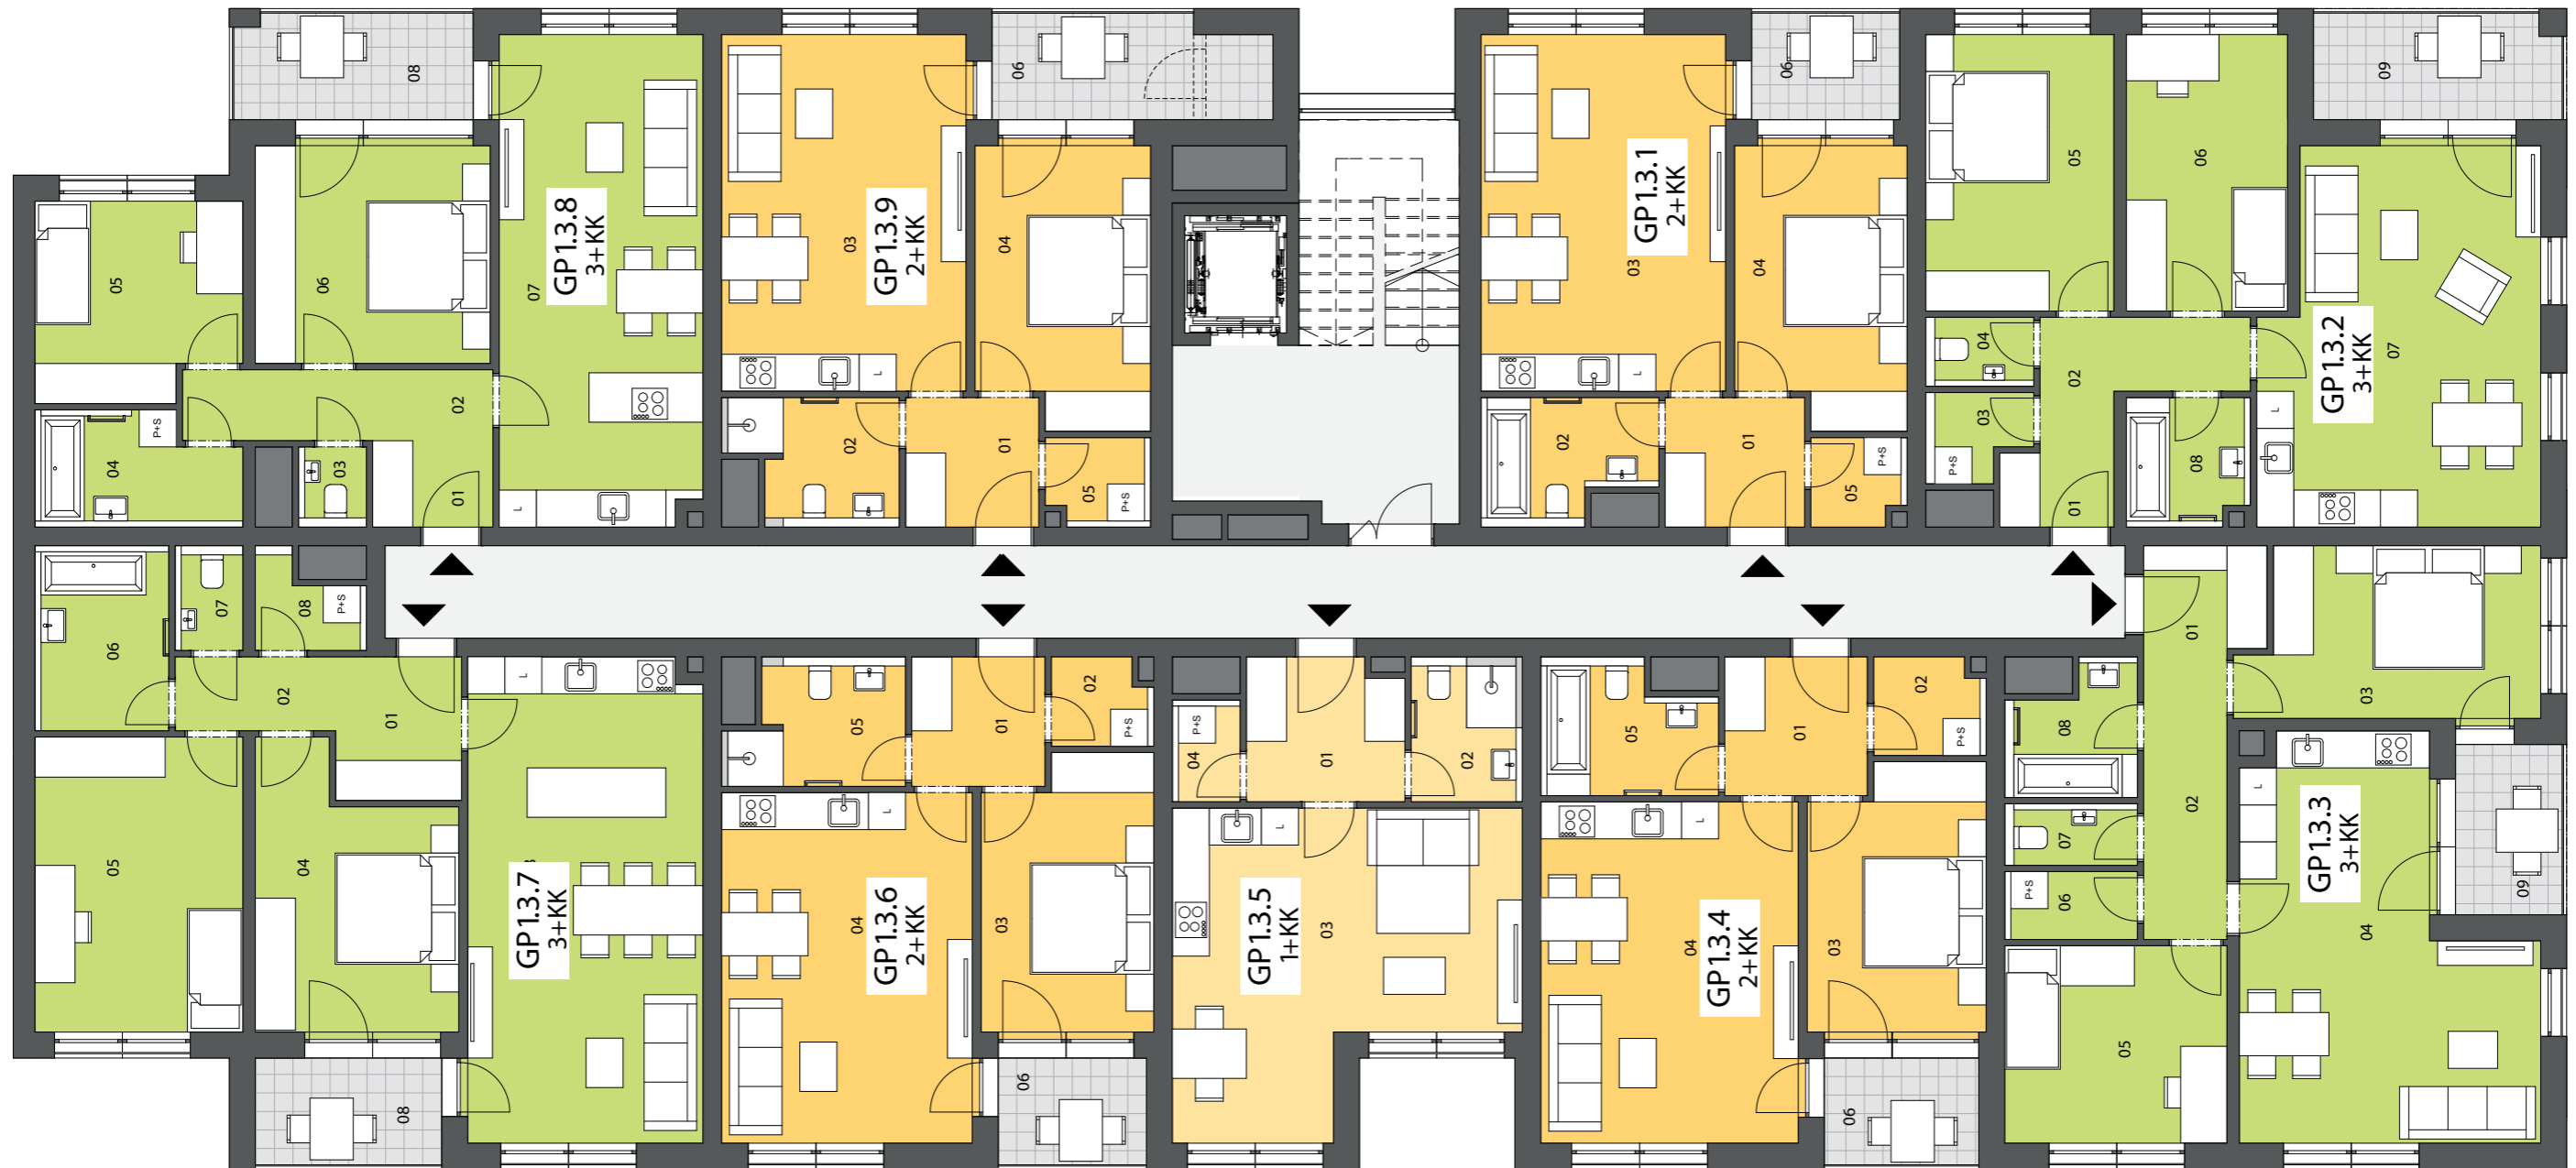

NOVÉ BYTY

Green Port Strašnice

OBJEKT GP1

CELKOVÝ PŮDORYS

TYP

3.NP

PODLAŽÍ

www.jrd.cz
731 555 555