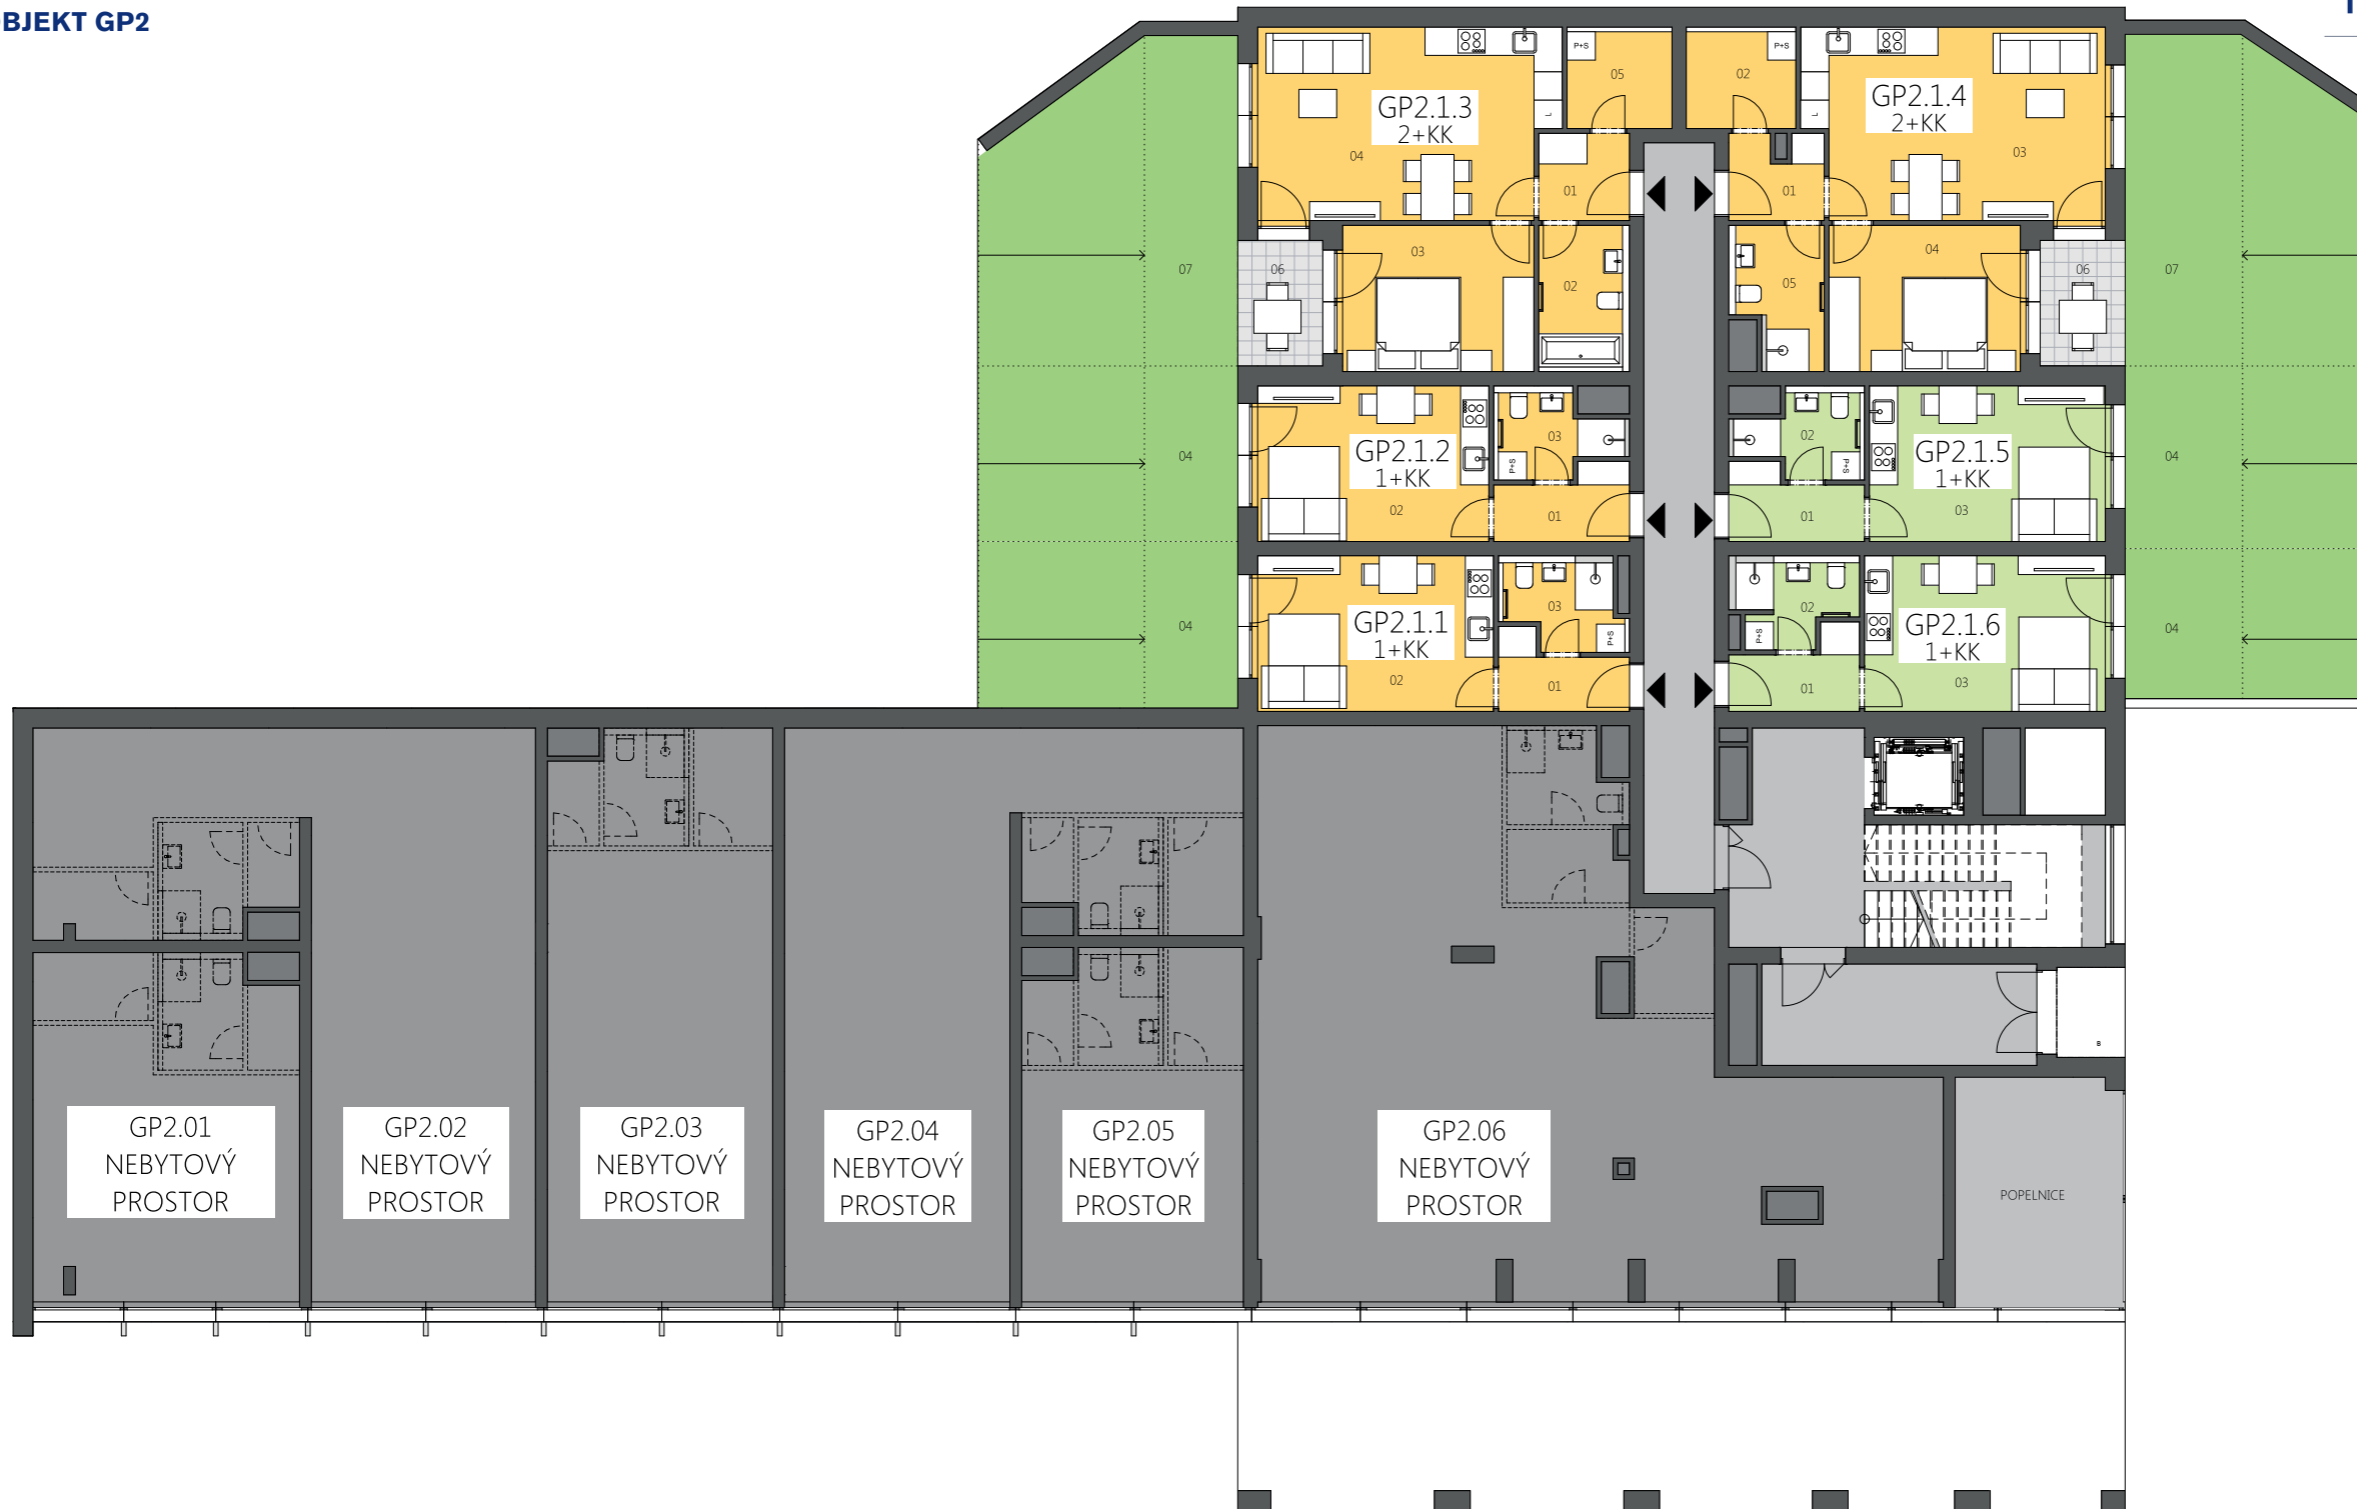

NOVÉ BYTY
**Green Port
Strašnice**

OBJEKT GP2

**CELKOVÝ
PŮDORYS**

TYP

1.NP

PODLAŽÍ

www.jrd.cz
731 555 555