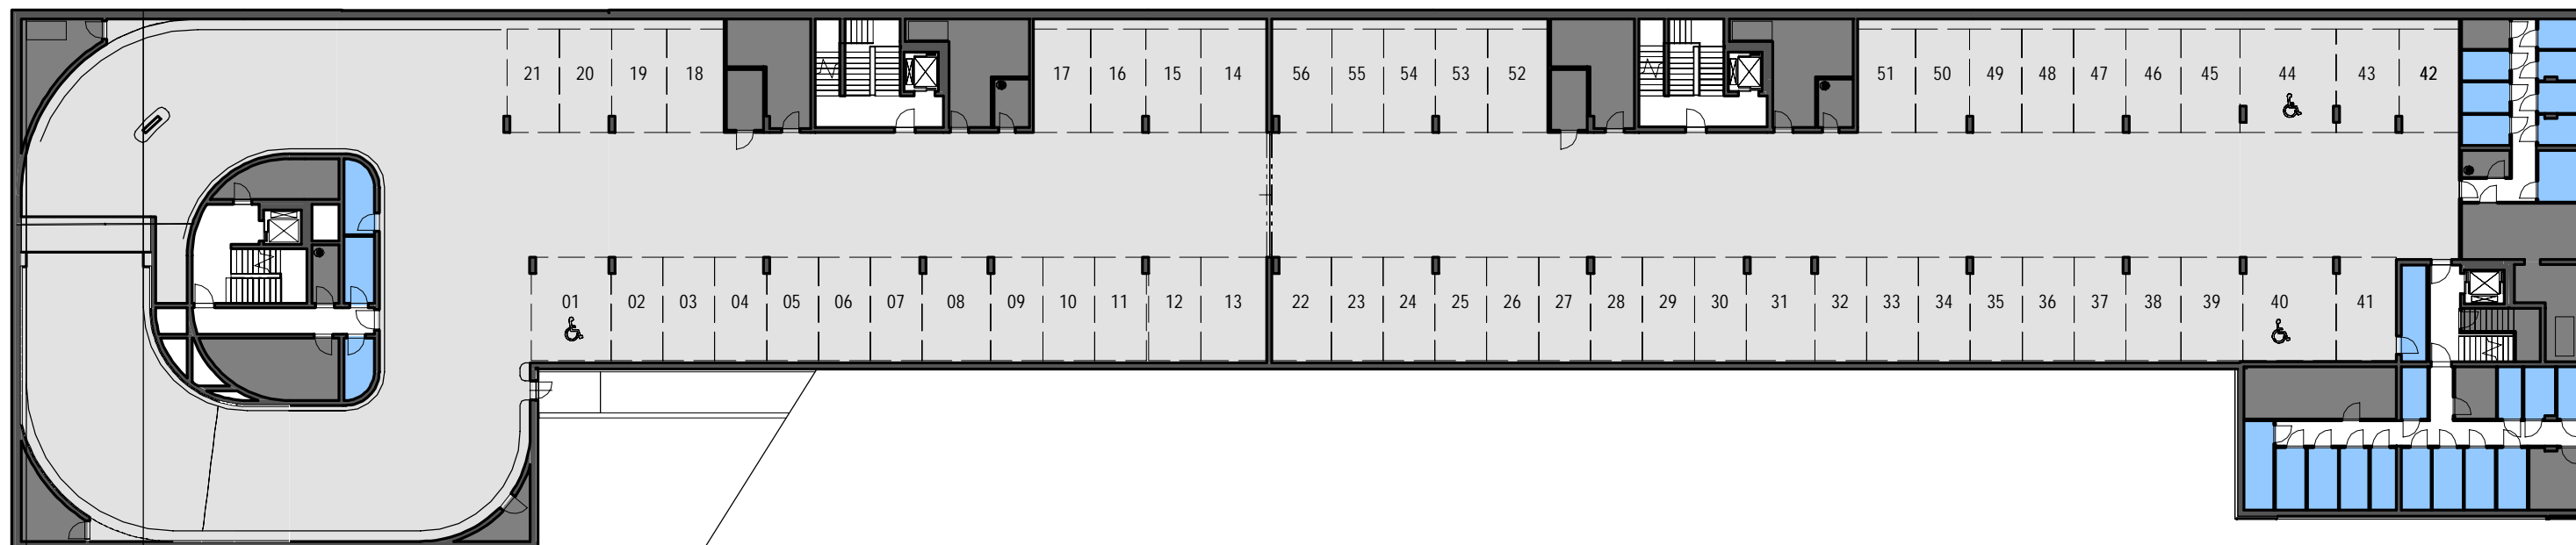

REZIDENCE
Silver Port

CELKOVÝ
PŮDORYS

TYP

OBJEKT D - G

1.PP

PODLAŽÍ

INVESTOR:

Rezidence
Na Palouku s.r.o